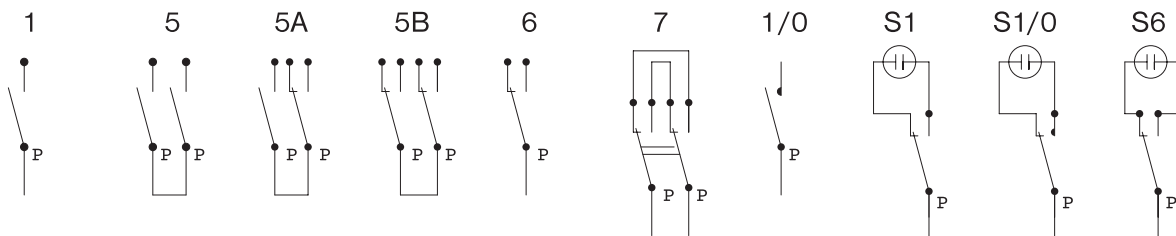

RADENIE

Príklady zapojenia