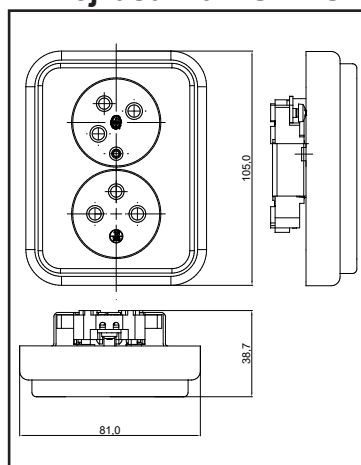

Dvožásuvka COMBO