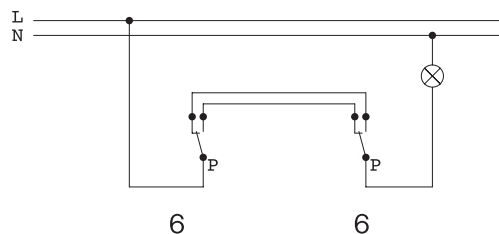

Radenie	Objednávacie číslo	Názov	Obsah balenia:
S1	002739X	Jednopolový spínač s orientačnou tlejivkou radenie 1	Spínač s držiakom spínača a s krytom vo farbe
S6	002740X	Striedavý prepínač s orientačnou tlejivkou radenie 6	Spínač s držiakom spínača a s krytom vo farbe

Radenie	Objednávacie číslo	Názov	Obsah balenia:
S 1/0	002741X	Zapínací tlačidlový ovládač s orientačnou tlejivkou	Spínač s držiakom spínača a s krytom vo farbe

X - označenie farby

RADENIE

Príklady zapojenia

Technické údaje

Menovité hodnoty: 16 A / 250 V ~

Sieť: TN-C, TN-S

Pripájacie vodiče: Cu - max. 2,5 mm²

Montáž: do inštalačných škatúl typu US68, do ľubovoľných škatúl s rozstupom pripevňovacích otvorov 60 mm