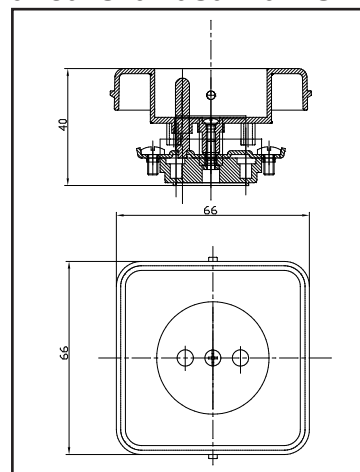

Francúzska zásuvka COMBO