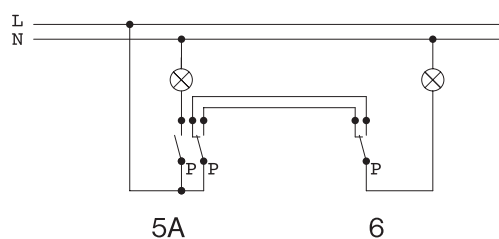

Radenie	Objednávacie číslo	Názov	Obsah balenia:
S1	002739X	Jednopolový spínač s orientačnou tlejivkou radenie 1	Spínač s držiakom spínača a s krytom vo farbe
S6	002740X	Striedavý prepínač s orientačnou tlejivkou radenie 6	Spínač s držiakom spínača a s krytom vo farbe

Radenie	Objednávacie číslo	Názov	Obsah balenia:
S 1/0	002741X	Zapínací tlačidlový ovládač s orientačnou tlejivkou	Spínač s držiakom spínača a s krytom vo farbe

X - označenie farby

RADENIE

Príklady zapojenia

Technické údaje

Menovité hodnoty: 16 A / 250 V ~

Sieť: TN-C, TN-S

Pripájacie vodiče: Cu - max. 2,5 mm²

Montáž: do inštalačných škatúl typu US68, do ľubovoľných škatúl s rozstupom pripevňovacích otvorov 60 mm