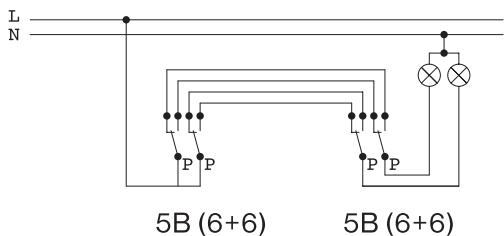

Radenie	Objednávacie číslo	Názov	Obsah balenia:
1/0	002738X	Zapínací tlačidlový ovládač	Spínač s držiakom spínača a s krytom vo farbe

Radenie	Objednávacie číslo	Názov	Obsah balenia:
5	002732X	Sériový prepínač	Spínač s držiakom spínača a s krytmi vo farbe
5A	002734X	Viacpolový spínač	Spínač s držiakom spínača a s krytmi vo farbe
5B	002735X	Viacpolový spínač	Spínač s držiakom spínača a s krytmi vo farbe

Radenie	Objednávacie číslo	Názov	Obsah balenia:
S1	002739X	Jednopolový spínač s orientačnou tlejivkou radenie 1	Spínač s držiakom spínača a s krytom vo farbe
S6	002740X	Striedavý prepínač s orientačnou tlejivkou radenie 6	Spínač s držiakom spínača a s krytom vo farbe

Radenie	Objednávacie číslo	Názov	Obsah balenia:
S 1/0	002741X	Zapínací tlačidlový ovládač s orientačnou tlejivkou	Spínač s držiakom spínača a s krytom vo farbe

X - označenie farby

RADENIE

Príklady zapojenia

Technické údaje

Menovité hodnoty: 16 A / 250 V ~

Sieť: TN-C, TN-S

Pripájacie vodiče: Cu - max. 2,5 mm²

Montáž: do inštalačných škatúl typu US68, do ľubovoľných škatúl s rozstupom pripevňovacích otvorov 60 mm