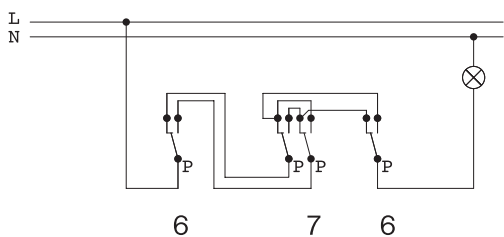

Radenie	Objednávacie číslo	Názov	Obsah balenia:
S1	002739X	Jednopolový spínač s orientačnou tlejivkou radenie 1	Spínač s držiakom spínača a s krytom vo farbe
S6	002740X	Striedavý prepínač s orientačnou tlejivkou radenie 6	Spínač s držiakom spínača a s krytom vo farbe

Radenie	Objednávacie číslo	Názov	Obsah balenia:
S 1/0	002741X	Zapínací tlačidlový ovládač s orientačnou tlejivkou	Spínač s držiakom spínača a s krytom vo farbe

X - označenie farby

RADENIE

Príklady zapojenia

Technické údaje

Menovité hodnoty: 16 A / 250 V ~

Sieť: TN-C, TN-S

Pripájacie vodiče: Cu - max. 2,5 mm²

Montáž: do inštalačných škatúl typu US68, do ľubovoľných škatúl s rozstupom pripevňovacích otvorov 60 mm