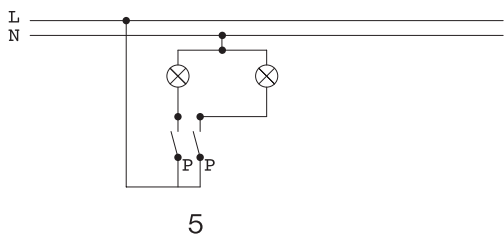

Radenie	Objednávacie číslo	Názov	Obsah balenia:
S1	002739X	Jednopolový spínač s orientačnou tlejivkou radenie 1	Spínač s držiakom spínača a s krytom vo farbe
S6	002740X	Striedavý prepínač s orientačnou tlejivkou radenie 6	Spínač s držiakom spínača a s krytom vo farbe

Radenie	Objednávacie číslo	Názov	Obsah balenia:
S 1/0	002741X	Zapínací tlačidlový ovládač s orientačnou tlejivkou	Spínač s držiakom spínača a s krytom vo farbe

X - označenie farby

RADENIE

Príklady zapojenia