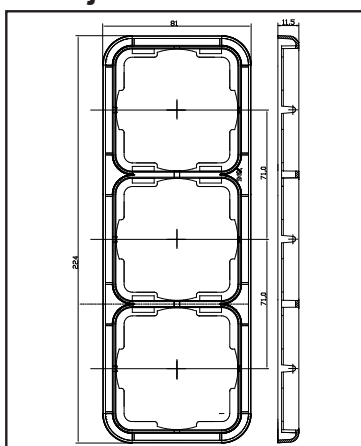

Dvojrámček COMBO

Trojrámček COMBO

Technické údaje

Menovité hodnoty: 10 A / 250 V AC

Vyhovujú: EN60 669 - 1

Vyhovujú aj pre výbojkové svietidlá.

Montáž: do inštalačných škatúl typu US68, do ľubovoľných škatúl s rozstupom pripevňovacích otvorov 60 mm a rozstupom 71 mm