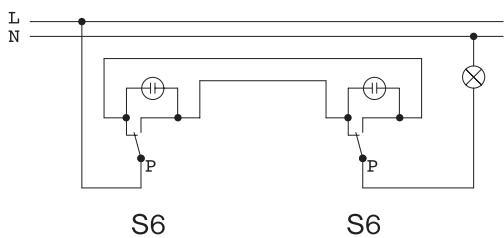

Radenie	Objednávacie číslo	Názov	Obsah balenia:
S1	002739X	Jednopolový spínač s orientačnou tlejivkou radenie 1	Spínač s držiakom spínača a s krytom vo farbe
S6	002740X	Striedavý prepínač s orientačnou tlejivkou radenie 6	Spínač s držiakom spínača a s krytom vo farbe

Radenie	Objednávacie číslo	Názov	Obsah balenia:
S 1/0	002741X	Zapínací tlačidlový ovládač s orientačnou tlejivkou	Spínač s držiakom spínača a s krytom vo farbe

X - označenie farby

RADENIE

Príklady zapojenia

Technické údaje

Menovité hodnoty: 16 A / 250 V ~

Sieť: TN-C, TN-S

Pripájacie vodiče: Cu - max. 2,5 mm²

Montáž: do inštalačných škatúl typu US68, do ľubovoľných škatúl s rozstupom pripevňovacích otvorov 60 mm

Dvojrámček COMBO

Trojrámček COMBO

Technické údaje

Menovité hodnoty: 10 A / 250 V AC

Vyhovujú: EN60 669 - 1

Vyhovujú aj pre výbojkové svietidlá.

Montáž: do inštalačných škatúl typu US68, do ľubovoľných škatúl s rozstupom pripevňovacích otvorov 60 mm a rozstupom 71 mm