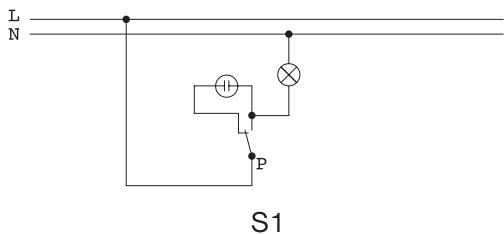

Radenie	Objednávacie číslo	Názov	Obsah balenia:
S1	002739X	Jednopolový spínač s orientačnou tlejivkou radenie 1	Spínač s držiakom spínača a s krytom vo farbe
S6	002740X	Striedavý prepínač s orientačnou tlejivkou radenie 6	Spínač s držiakom spínača a s krytom vo farbe

Radenie	Objednávacie číslo	Názov	Obsah balenia:
S 1/0	002741X	Zapínací tlačidlový ovládač s orientačnou tlejivkou	Spínač s držiakom spínača a s krytom vo farbe

X - označenie farby

RADENIE

Príklady zapojenia

Technické údaje

Menovité hodnoty: 16 A / 250 V ~

Sieť: TN-C, TN-S

Pripájacie vodiče: Cu - max. 2,5 mm²

Montáž: do inštalačných škatúl typu US68, do ľubovoľných škatúl s rozstupom pripevňovacích otvorov 60 mm