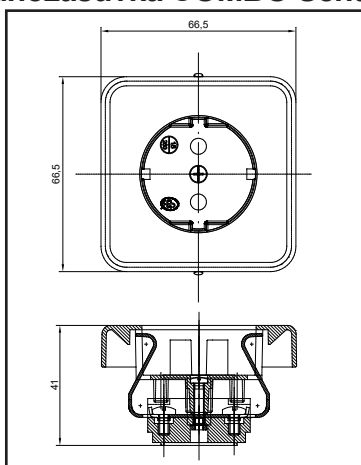

Jednozásuvka COMBO Schuko