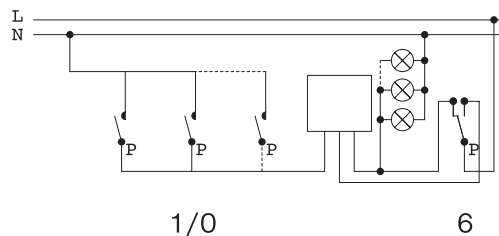

Radenie	Objednávacie číslo	Názov	Obsah balenia:
S1	002739X	Jednopolový spínač s orientačnou tlejivkou radenie 1	Spínač s držiakom spínača a s krytom vo farbe
S6	002740X	Striedavý prepínač s orientačnou tlejivkou radenie 6	Spínač s držiakom spínača a s krytom vo farbe

Radenie	Objednávacie číslo	Názov	Obsah balenia:
S 1/0	002741X	Zapínací tlačidlový ovládač s orientačnou tlejivkou	Spínač s držiakom spínača a s krytom vo farbe

X - označenie farby

RADENIE

Príklady zapojenia

Technické údaje

Menovité hodnoty: 16 A / 250 V ~

Sieť: TN-C, TN-S

Pripájacie vodiče: Cu - max. 2,5 mm²

Montáž: do inštalačných škatúl typu US68, do ľubovoľných škatúl s rozstupom pripevňovacích otvorov 60 mm