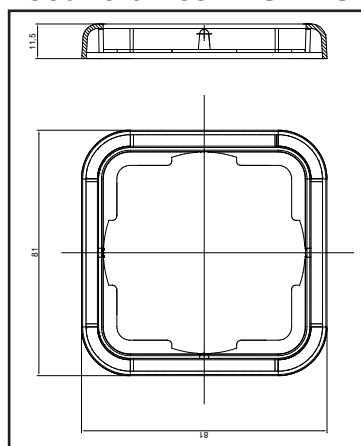

Spínač COMBO

US68

Francúzska zásuvka COMBO

Jednozásuvka COMBO Schuko

Dvožásuvka COMBO

VO68

VS68

Jednorámček COMBO

Dvojrámček COMBO

Trojrámček COMBO

Technické údaje

Menovité hodnoty: 10 A / 250 V AC

Vyhovujú: EN60 669 - 1

Vyhovujú aj pre výbojkové svietidlá.

Montáž: do inštalačných škatúl typu US68, do ľubovoľných škatúl s rozstupom pripevňovacích otvorov 60 mm a rozstupom 71 mm