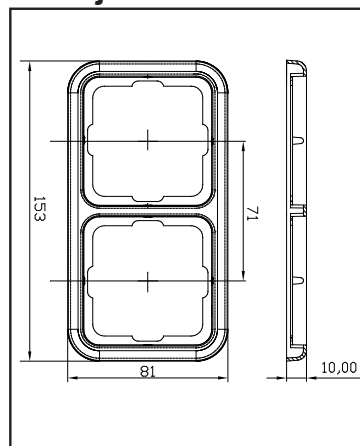

Dvojrámček COMBO

Trojrámček COMBO

Technické údaje

Menovité hodnoty: 10 A / 250 V AC

Vyhovujú: EN60 669 - 1

Vyhovujú aj pre výbojkové svietidlá.

Montáž: do inštalačných škatúl typu US68, do ľubovoľných škatúl s rozstupom pripevňovacích otvorov 60 mm a rozstupom 71 mm