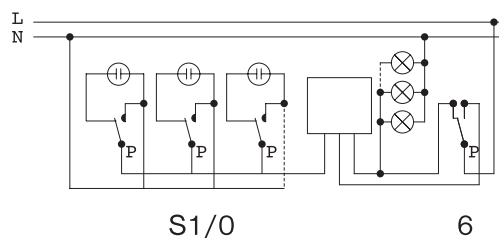

Radenie	Objednávacie číslo	Názov	Obsah balenia:
S1	002739X	Jednopolový spínač s orientačnou tlejivkou radenie 1	Spínač s držiakom spínača a s krytom vo farbe
S6	002740X	Striedavý prepínač s orientačnou tlejivkou radenie 6	Spínač s držiakom spínača a s krytom vo farbe

Radenie	Objednávacie číslo	Názov	Obsah balenia:
S 1/0	002741X	Zapínací tlačidlový ovládač s orientačnou tlejivkou	Spínač s držiakom spínača a s krytom vo farbe

X - označenie farby

RADENIE

Príklady zapojenia

Technické údaje

Menovité hodnoty: 16 A / 250 V ~

Sieť: TN-C, TN-S

Pripájacie vodiče: Cu - max. 2,5 mm²

Montáž: do inštalačných škatúl typu US68, do ľubovoľných škatúl s rozstupom pripevňovacích otvorov 60 mm