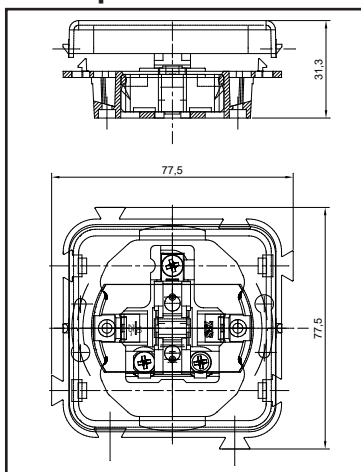

Spínač COMBO