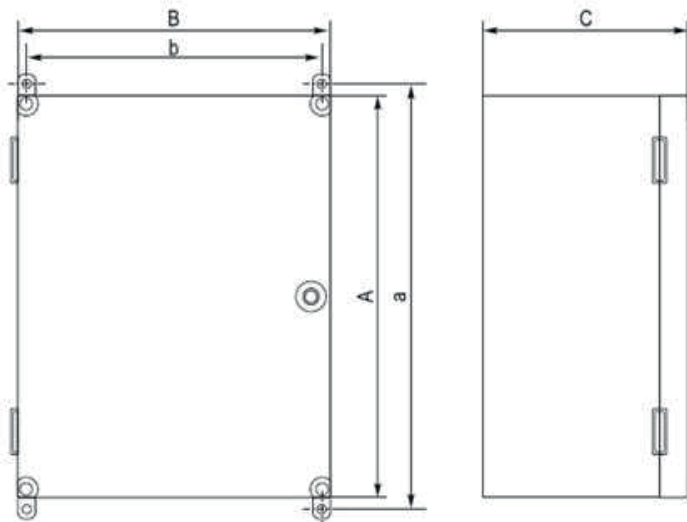

Rozvodnicová skriňa

Stupeň ochrany IP65
Ochranný stupeň II
Unr 230/400V Uni

Plastové rozvodnicové skrine UNI sú vyrobené z plastu v šedej farbe RAL 7035. Vybavené sú gumovým tesnením, montážnou doskou, dverami šedej farby z polykarbonátu s pántmi ktoré sú uzavreté jedným zámkom s kľúčom. Gumové tesnenie umožňuje získať vysoké parametre tesnenia. Univerzálnosť aplikácie, presne a precízne vyrobené prvky sú výsledkom, ktoré dáva stabilne esteticky vyzerajúca skriňa UNI.

UNI-1

Katalógové číslo	Názov	Rozmery					Rozmery montážnej dosky (mm)
		A (mm)	B (mm)	a (mm)	b (mm)	c (mm)	
43.0	UNI - 0	300	300	275	275	160	285 x 285 x 9
43.1	UNI - 1	400	300	410	275	160	385 x 285 x 9
43.2	UNI - 2	500	400	510	375	179	485 x 385 x 9